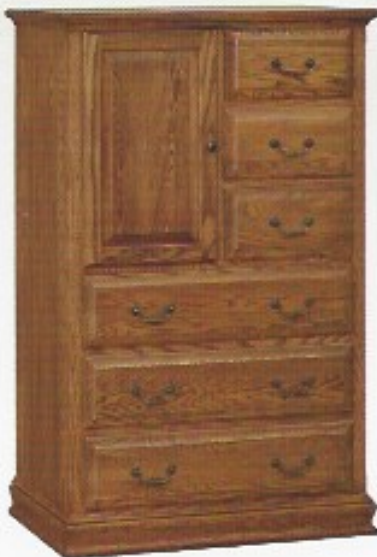

**#96RO**  
**DRESSER**

63½" w x 20" d x 35" h

**#768**  
**ROYAL MIRROR**

51" w x 39" h

**#199RO**  
**CHEST OF  
DRAWERS**

34½" w x 20" d x 54" h

**#405RO**  
**NIGHTSTAND**

15½" w x 18" d x 27" h

**#415RO**  
**GENTLEMEN'S CHEST**

40½" w x 20" d x 63½" h

**#198RO**  
**CHEST OF DRAWERS**

42½" w x 20" d x 54" h

**#06RO**  
**3 DRAWER  
NIGHTSTAND**

25" w x 18" d x 27" h