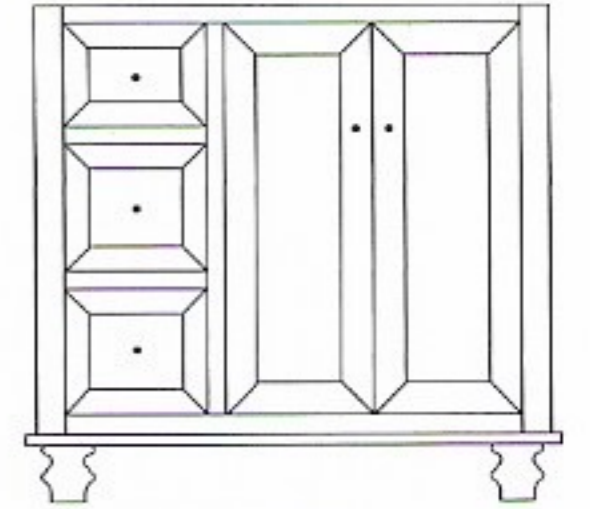

Oceanside Vanity Bases

VOC561-L-36

VOC560-24
24"w 35"h 21½"d

VOC560-30
30"w 35"h 21½"d

VOC560-36
36"w 35"h 21½"d

VOC561-R-36
36"w 35"h 21½"d

VOC561-L-36
36"w 35"h 21½"d

VOC561-R-42
42"w 35"h 21½"d

VOC561-L-42
42"w 35"h 21½"d

VOC561-48
48"w 35"h 21½"d

VOC561-R-48
48"w 35"h 21½"d

VOC561-L-48
48"w 35"h 21½"d

VOC561-60
60"w 35"h 21½"d

VOC561D-60
60"w 35"h 21½"d

VOC561D-72
72"w 35"h 21½"d

VOC561-72
72"w 35"h 21½"d