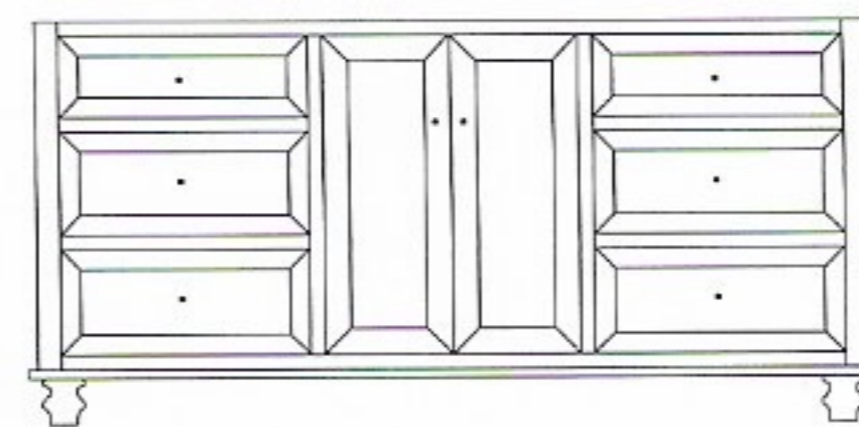

Oceanside Vanity Bases

VOC561-L-36

VOC560-24
24"w 35"h 21½"d

VOC560-30
30"w 35"h 21½"d

VOC560-36
36"w 35"h 21½"d

VOC561-R-36
36"w 35"h 21½"d

VOC561-L-36
36"w 35"h 21½"d

VOC561-R-42
42"w 35"h 21½"d

VOC561-L-42
42"w 35"h 21½"d

VOC561-48
48"w 35"h 21½"d

VOC561-R-48
48"w 35"h 21½"d

VOC561-L-48
48"w 35"h 21½"d

VOC561-60
60"w 35"h 21½"d

VOC561D-60
60"w 35"h 21½"d

VOC561D-72
72"w 35"h 21½"d

VOC561-72
72"w 35"h 21½"d