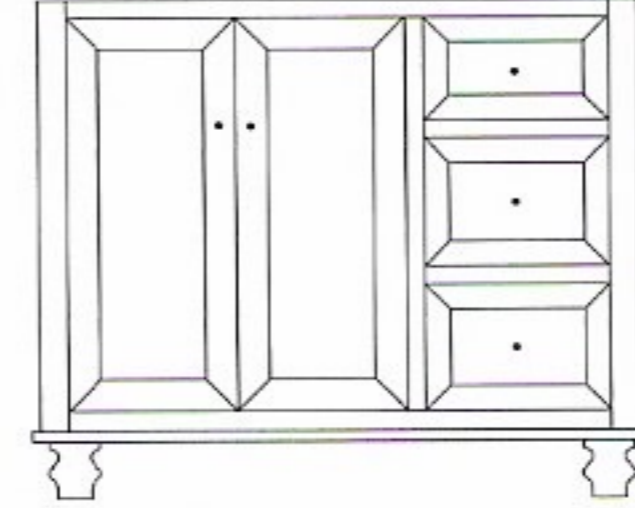

Oceanside Vanity Bases

VOC561-L-36

VOC560-24
24"w 35"h 21½"d

VOC560-30
30"w 35"h 21½"d

VOC560-36
36"w 35"h 21½"d

VOC561-R-36
36"w 35"h 21½"d

VOC561-L-36
36"w 35"h 21½"d

VOC561-R-42
42"w 35"h 21½"d

VOC561-L-42
42"w 35"h 21½"d

VOC561-48
48"w 35"h 21½"d

VOC561-R-48
48"w 35"h 21½"d

VOC561-L-48
48"w 35"h 21½"d

VOC561-60
60"w 35"h 21½"d

VOC561D-60
60"w 35"h 21½"d

VOC561D-72
72"w 35"h 21½"d

VOC561-72
72"w 35"h 21½"d