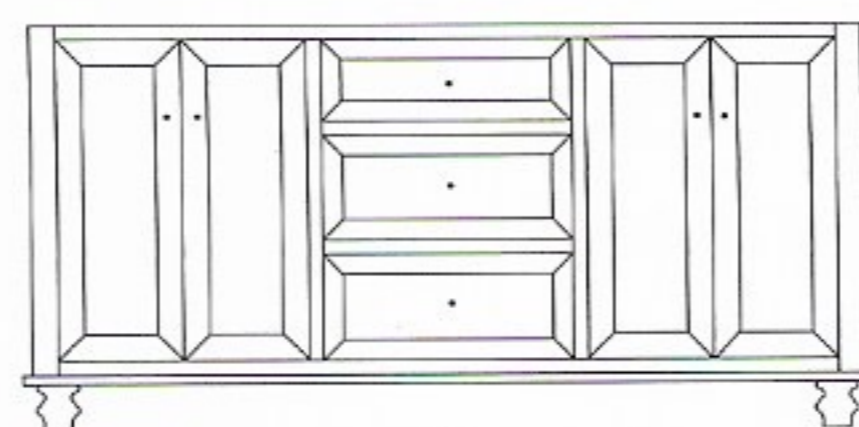

Oceanside Vanity Bases

VOC561-L-36

VOC560-24
24"w 35"h 21½"d

VOC560-30
30"w 35"h 21½"d

VOC560-36
36"w 35"h 21½"d

VOC561-R-36
36"w 35"h 21½"d

VOC561-L-36
36"w 35"h 21½"d

VOC561-R-42
42"w 35"h 21½"d

VOC561-L-42
42"w 35"h 21½"d

VOC561-48
48"w 35"h 21½"d

VOC561-R-48
48"w 35"h 21½"d

VOC561-L-48
48"w 35"h 21½"d

VOC561-60
60"w 35"h 21½"d

VOC561D-60
60"w 35"h 21½"d

VOC561D-72
72"w 35"h 21½"d

VOC561-72
72"w 35"h 21½"d