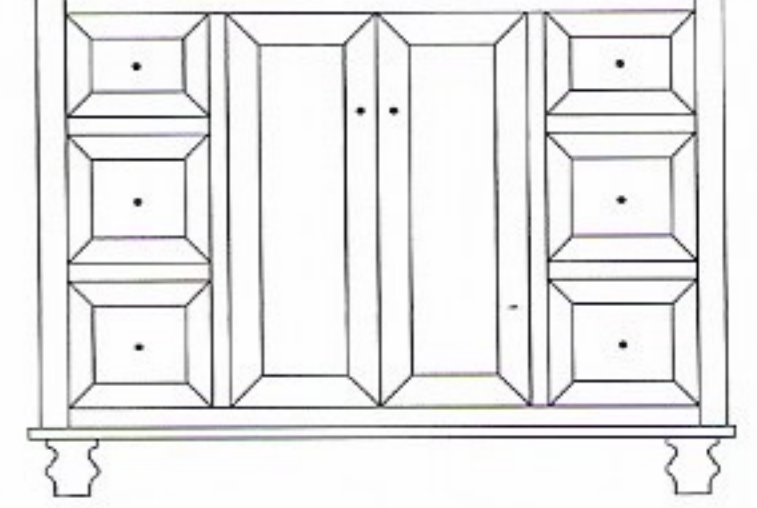

Oceanside Vanity Bases

VOC561-L-36

VOC560-24
24"w 35"h 21½"d

VOC560-30
30"w 35"h 21½"d

VOC560-36
36"w 35"h 21½"d

VOC561-R-36
36"w 35"h 21½"d

VOC561-L-36
36"w 35"h 21½"d

VOC561-R-42
42"w 35"h 21½"d

VOC561-L-42
42"w 35"h 21½"d

VOC561-48
48"w 35"h 21½"d

VOC561-R-48
48"w 35"h 21½"d

VOC561-L-48
48"w 35"h 21½"d

VOC561-60
60"w 35"h 21½"d

VOC561D-60
60"w 35"h 21½"d

VOC561D-72
72"w 35"h 21½"d

VOC561-72
72"w 35"h 21½"d