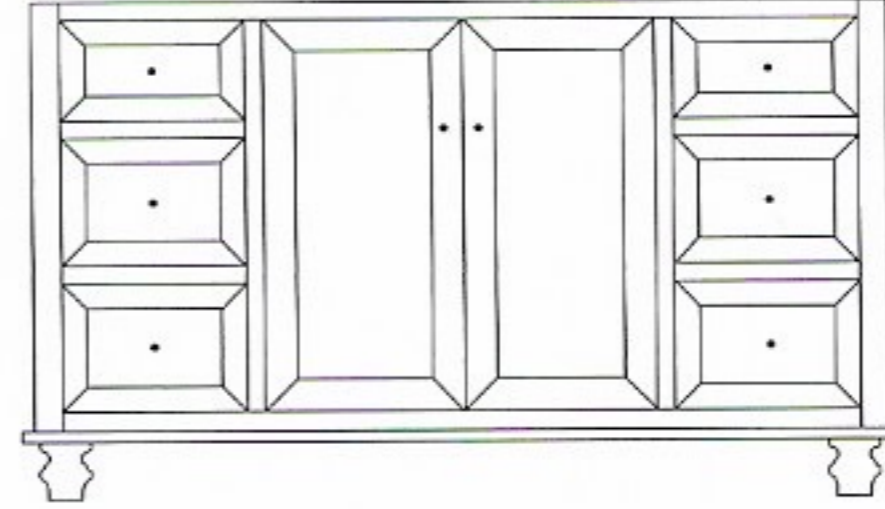

Oceanside Vanity Bases

VOC561-L-36

VOC560-24
24"w 35"h 21½"d

VOC560-30
30"w 35"h 21½"d

VOC560-36
36"w 35"h 21½"d

VOC561-R-36
36"w 35"h 21½"d

VOC561-L-36
36"w 35"h 21½"d

VOC561-R-42
42"w 35"h 21½"d

VOC561-L-42
42"w 35"h 21½"d

VOC561-48
48"w 35"h 21½"d

VOC561-R-48
48"w 35"h 21½"d

VOC561-L-48
48"w 35"h 21½"d

VOC561-60
60"w 35"h 21½"d

VOC561D-60
60"w 35"h 21½"d

VOC561D-72
72"w 35"h 21½"d

VOC561-72
72"w 35"h 21½"d