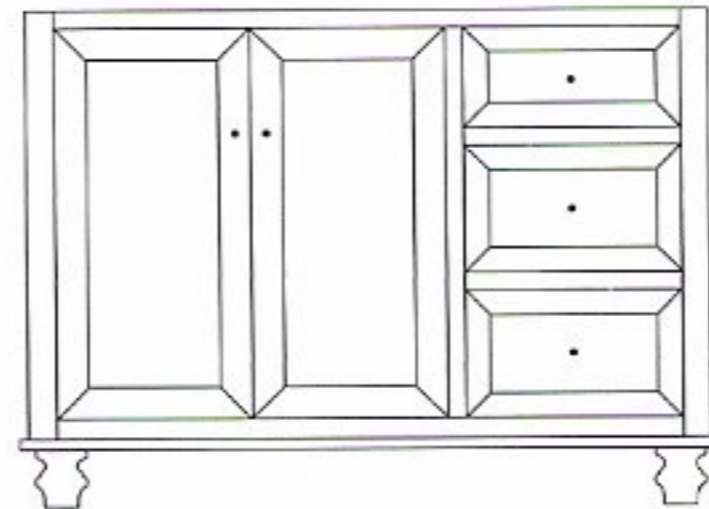

Oceanside Vanity Bases

VOC561-L-36

VOC560-24
24"w 35"h 21½"d

VOC560-30
30"w 35"h 21½"d

VOC560-36
36"w 35"h 21½"d

VOC561-R-36
36"w 35"h 21½"d

VOC561-L-36
36"w 35"h 21½"d

VOC561-R-42
42"w 35"h 21½"d

VOC561-L-42
42"w 35"h 21½"d

VOC561-48
48"w 35"h 21½"d

VOC561-R-48
48"w 35"h 21½"d

VOC561-L-48
48"w 35"h 21½"d

VOC561-60
60"w 35"h 21½"d

VOC561D-60
60"w 35"h 21½"d

VOC561D-72
72"w 35"h 21½"d

VOC561-72
72"w 35"h 21½"d