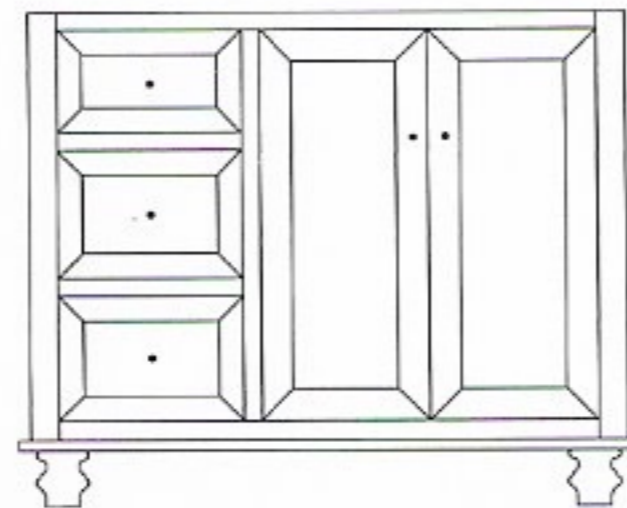

Oceanside Vanity Bases

VOC561-L-36

VOC560-24
24"w 35"h 21½"d

VOC560-30
30"w 35"h 21½"d

VOC560-36
36"w 35"h 21½"d

VOC561-R-36
36"w 35"h 21½"d

VOC561-L-36
36"w 35"h 21½"d

VOC561-R-42
42"w 35"h 21½"d

VOC561-L-42
42"w 35"h 21½"d

VOC561-48
48"w 35"h 21½"d

VOC561-R-48
48"w 35"h 21½"d

VOC561-L-48
48"w 35"h 21½"d

VOC561-60
60"w 35"h 21½"d

VOC561D-60
60"w 35"h 21½"d

VOC561D-72
72"w 35"h 21½"d

VOC561-72
72"w 35"h 21½"d