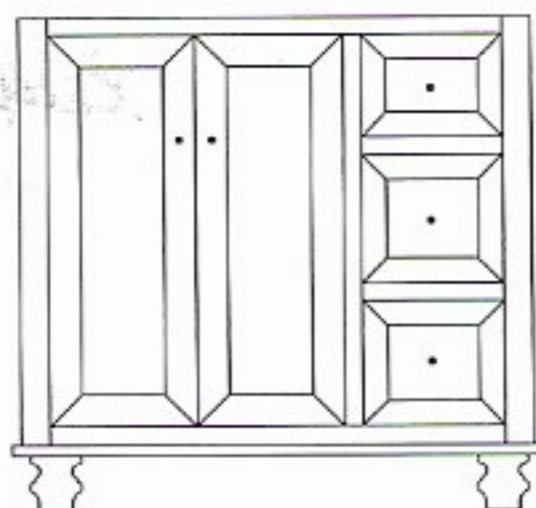

Oceanside Vanity Bases

VOC561-L-36

VOC560-24
24"w 35"h 21½"d

VOC560-30
30"w 35"h 21½"d

VOC560-36
36"w 35"h 21½"d

VOC561-R-36
36"w 35"h 21½"d

VOC561-L-36
36"w 35"h 21½"d

VOC561-R-42
42"w 35"h 21½"d

VOC561-L-42
42"w 35"h 21½"d

VOC561-48
48"w 35"h 21½"d

VOC561-R-48
48"w 35"h 21½"d

VOC561-L-48
48"w 35"h 21½"d

VOC561-60
60"w 35"h 21½"d

VOC561D-60
60"w 35"h 21½"d

VOC561D-72
72"w 35"h 21½"d

VOC561-72
72"w 35"h 21½"d