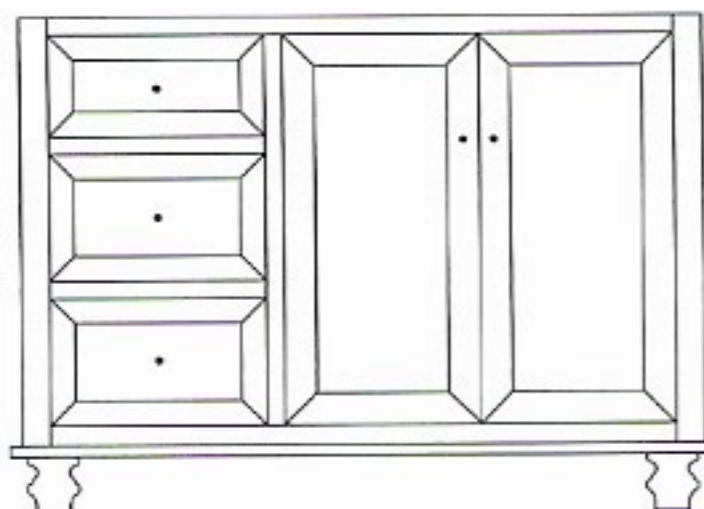

Oceanside Vanity Bases

VOC561-L-36

VOC560-24
24"w 35"h 21½"d

VOC560-30
30"w 35"h 21½"d

VOC560-36
36"w 35"h 21½"d

VOC561-R-36
36"w 35"h 21½"d

VOC561-L-36
36"w 35"h 21½"d

VOC561-R-42
42"w 35"h 21½"d

VOC561-L-42
42"w 35"h 21½"d

VOC561-48
48"w 35"h 21½"d

VOC561-R-48
48"w 35"h 21½"d

VOC561-L-48
48"w 35"h 21½"d

VOC561-60
60"w 35"h 21½"d

VOC561D-60
60"w 35"h 21½"d

VOC561D-72
72"w 35"h 21½"d

VOC561-72
72"w 35"h 21½"d