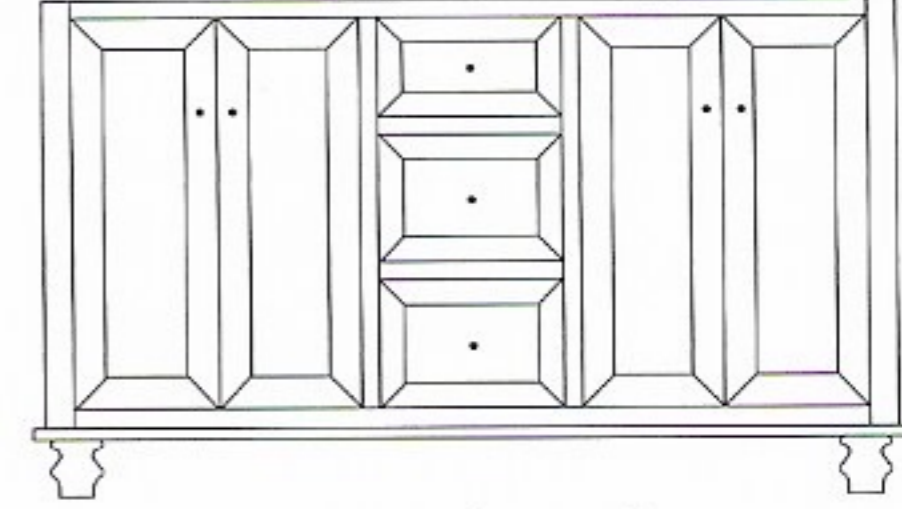

Oceanside Vanity Bases

VOC561-L-36

VOC560-24
24"w 35"h 21½"d

VOC560-30
30"w 35"h 21½"d

VOC560-36
36"w 35"h 21½"d

VOC561-R-36
36"w 35"h 21½"d

VOC561-L-36
36"w 35"h 21½"d

VOC561-R-42
42"w 35"h 21½"d

VOC561-L-42
42"w 35"h 21½"d

VOC561-48
48"w 35"h 21½"d

VOC561-R-48
48"w 35"h 21½"d

VOC561-L-48
48"w 35"h 21½"d

VOC561-60
60"w 35"h 21½"d

VOC561D-60
60"w 35"h 21½"d

VOC561D-72
72"w 35"h 21½"d

VOC561-72
72"w 35"h 21½"d