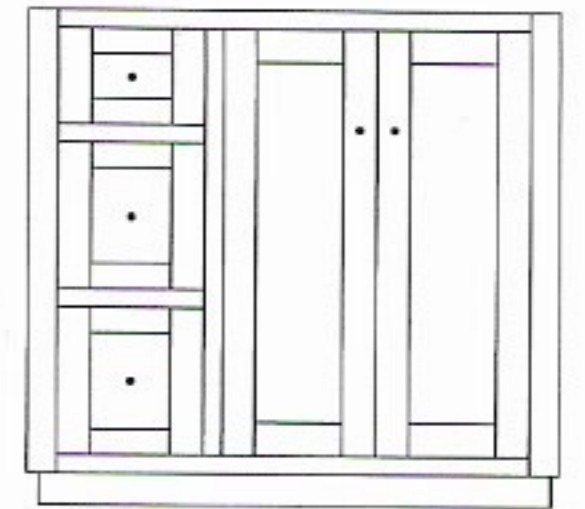

Loekich Vanity Bases

VTK251-L-48

VTK250-24
24"w 35"h 21½"d

VTK250-30
30"w 35"h 21½"d

VTK250-36
36"w 35"h 21½"d

VTK251-R-36
36"w 35"h 21½"d

VTK251-L-36
36"w 35"h 21½"d

VTK251-R-42
42"w 35"h 21½"d

VTK251-L-42
42"w 35"h 21½"d

VTK251-48
48"w 35"h 21½"d

VTK251-R-48
48"w 35"h 21½"d

VTK251-L-48
48"w 35"h 21½"d

VTK251-60
60"w 35"h 21½"d

VTK251D-60
60"w 35"h 21½"d

VTK251D-72
72"w 35"h 21½"d

VTK251-72
72"w 35"h 21½"d