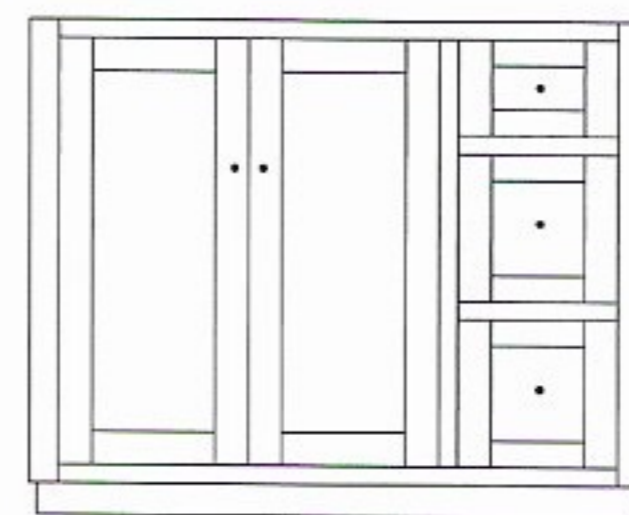

Loekich Vanity Bases

VTK251-L-48

VTK250-24
24"w 35"h 21½"d

VTK250-30
30"w 35"h 21½"d

VTK250-36
36"w 35"h 21½"d

VTK251-R-36
36"w 35"h 21½"d

VTK251-L-36
36"w 35"h 21½"d

VTK251-R-42
42"w 35"h 21½"d

VTK251-L-42
42"w 35"h 21½"d

VTK251-48
48"w 35"h 21½"d

VTK251-R-48
48"w 35"h 21½"d

VTK251-L-48
48"w 35"h 21½"d

VTK251-60
60"w 35"h 21½"d

VTK251D-60
60"w 35"h 21½"d

VTK251D-72
72"w 35"h 21½"d

VTK251-72
72"w 35"h 21½"d