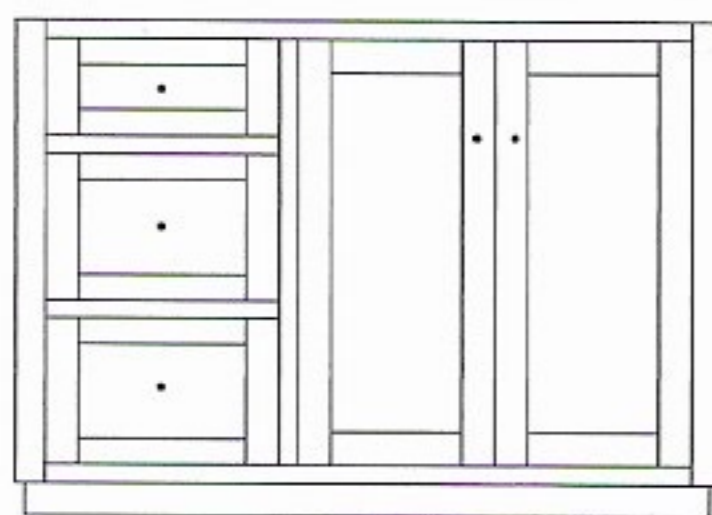

Loekich Vanity Bases

VTK251-L-48

VTK250-24
24"w 35"h 21½"d

VTK250-30
30"w 35"h 21½"d

VTK250-36
36"w 35"h 21½"d

VTK251-R-36
36"w 35"h 21½"d

VTK251-L-36
36"w 35"h 21½"d

VTK251-R-42
42"w 35"h 21½"d

VTK251-L-42
42"w 35"h 21½"d

VTK251-48
48"w 35"h 21½"d

VTK251-R-48
48"w 35"h 21½"d

VTK251-L-48
48"w 35"h 21½"d

VTK251-60
60"w 35"h 21½"d

VTK251D-60
60"w 35"h 21½"d

VTK251D-72
72"w 35"h 21½"d

VTK251-72
72"w 35"h 21½"d