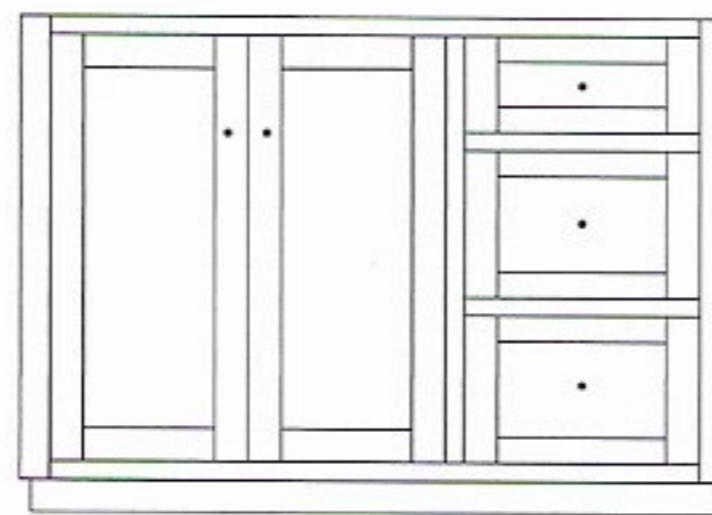

Loekich Vanity Bases

VTK251-L-48

VTK250-24
24"w 35"h 21½"d

VTK250-30
30"w 35"h 21½"d

VTK250-36
36"w 35"h 21½"d

VTK251-R-36
36"w 35"h 21½"d

VTK251-L-36
36"w 35"h 21½"d

VTK251-R-42
42"w 35"h 21½"d

VTK251-L-42
42"w 35"h 21½"d

VTK251-48
48"w 35"h 21½"d

VTK251-R-48
48"w 35"h 21½"d

VTK251-L-48
48"w 35"h 21½"d

VTK251-60
60"w 35"h 21½"d

VTK251D-60
60"w 35"h 21½"d

VTK251D-72
72"w 35"h 21½"d

VTK251-72
72"w 35"h 21½"d