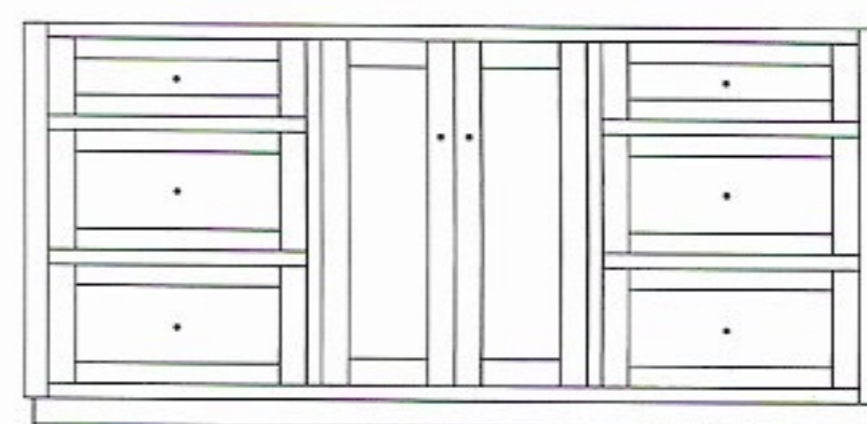

Loekich Vanity Bases

VTK251-L-48

VTK250-24
24"w 35"h 21½"d

VTK250-30
30"w 35"h 21½"d

VTK250-36
36"w 35"h 21½"d

VTK251-R-36
36"w 35"h 21½"d

VTK251-L-36
36"w 35"h 21½"d

VTK251-R-42
42"w 35"h 21½"d

VTK251-L-42
42"w 35"h 21½"d

VTK251-48
48"w 35"h 21½"d

VTK251-R-48
48"w 35"h 21½"d

VTK251-L-48
48"w 35"h 21½"d

VTK251-60
60"w 35"h 21½"d

VTK251D-60
60"w 35"h 21½"d

VTK251D-72
72"w 35"h 21½"d

VTK251-72
72"w 35"h 21½"d