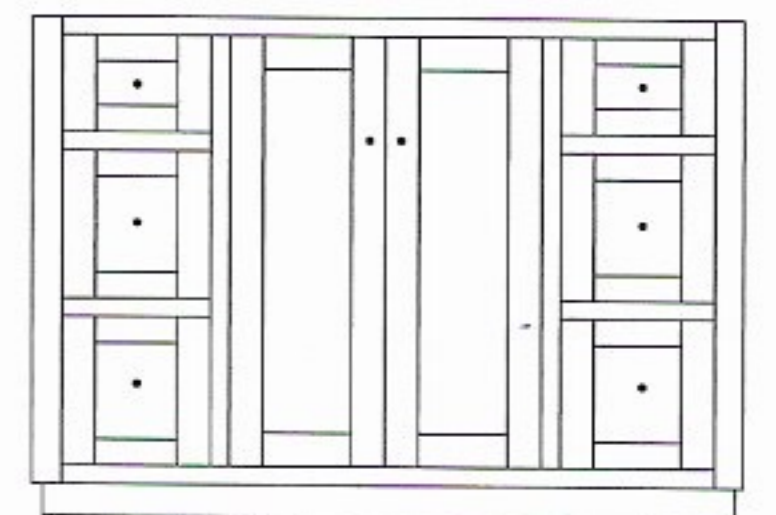

Loekich Vanity Bases

VTK251-L-48

VTK250-24
24"w 35"h 21½"d

VTK250-30
30"w 35"h 21½"d

VTK250-36
36"w 35"h 21½"d

VTK251-R-36
36"w 35"h 21½"d

VTK251-L-36
36"w 35"h 21½"d

VTK251-R-42
42"w 35"h 21½"d

VTK251-L-42
42"w 35"h 21½"d

VTK251-48
48"w 35"h 21½"d

VTK251-R-48
48"w 35"h 21½"d

VTK251-L-48
48"w 35"h 21½"d

VTK251-60
60"w 35"h 21½"d

VTK251D-60
60"w 35"h 21½"d

VTK251D-72
72"w 35"h 21½"d

VTK251-72
72"w 35"h 21½"d