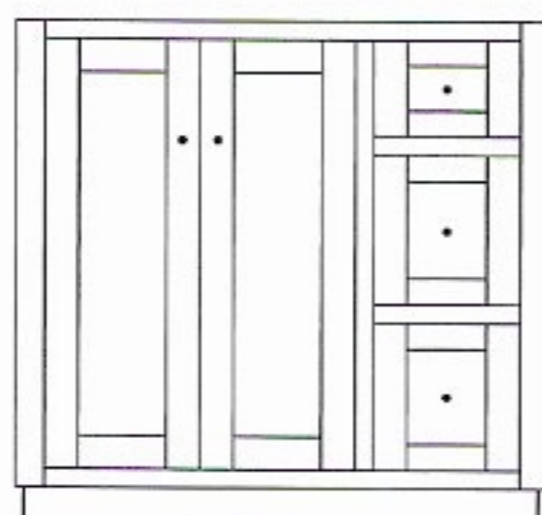

Loekich Vanity Bases

VTK251-L-48

VTK250-24
24"w 35"h 21½"d

VTK250-30
30"w 35"h 21½"d

VTK250-36
36"w 35"h 21½"d

VTK251-R-36
36"w 35"h 21½"d

VTK251-L-36
36"w 35"h 21½"d

VTK251-R-42
42"w 35"h 21½"d

VTK251-L-42
42"w 35"h 21½"d

VTK251-48
48"w 35"h 21½"d

VTK251-R-48
48"w 35"h 21½"d

VTK251-L-48
48"w 35"h 21½"d

VTK251-60
60"w 35"h 21½"d

VTK251D-60
60"w 35"h 21½"d

VTK251D-72
72"w 35"h 21½"d

VTK251-72
72"w 35"h 21½"d