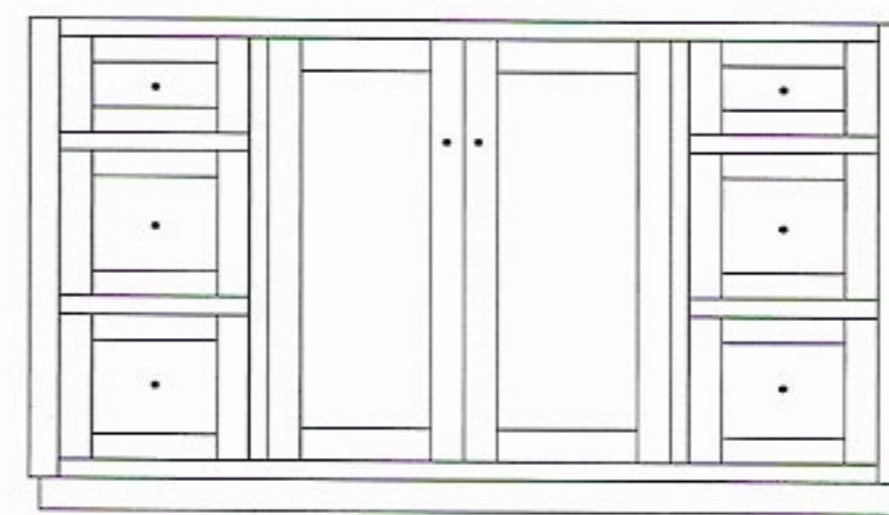

Loekich Vanity Bases

VTK251-L-48

VTK250-24
24"w 35"h 21½"d

VTK250-30
30"w 35"h 21½"d

VTK250-36
36"w 35"h 21½"d

VTK251-R-36
36"w 35"h 21½"d

VTK251-L-36
36"w 35"h 21½"d

VTK251-R-42
42"w 35"h 21½"d

VTK251-L-42
42"w 35"h 21½"d

VTK251-48
48"w 35"h 21½"d

VTK251-R-48
48"w 35"h 21½"d

VTK251-L-48
48"w 35"h 21½"d

VTK251-60
60"w 35"h 21½"d

VTK251D-60
60"w 35"h 21½"d

VTK251D-72
72"w 35"h 21½"d

VTK251-72
72"w 35"h 21½"d