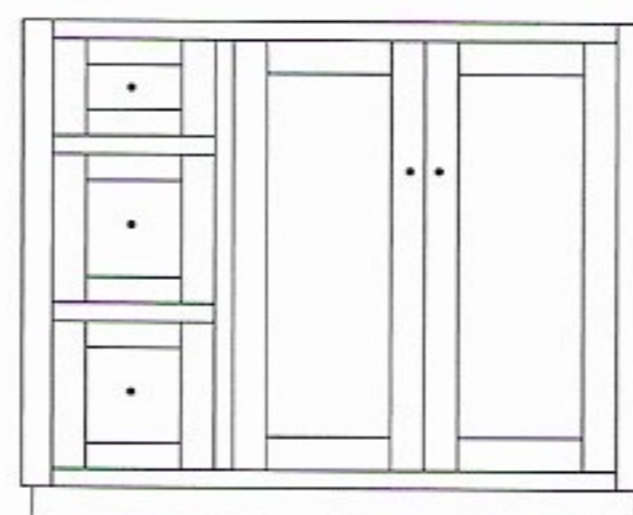

Loekich Vanity Bases

VTK251-L-48

VTK250-24
24"w 35"h 21½"d

VTK250-30
30"w 35"h 21½"d

VTK250-36
36"w 35"h 21½"d

VTK251-R-36
36"w 35"h 21½"d

VTK251-L-36
36"w 35"h 21½"d

VTK251-R-42
42"w 35"h 21½"d

VTK251-L-42
42"w 35"h 21½"d

VTK251-48
48"w 35"h 21½"d

VTK251-R-48
48"w 35"h 21½"d

VTK251-L-48
48"w 35"h 21½"d

VTK251-60
60"w 35"h 21½"d

VTK251D-60
60"w 35"h 21½"d

VTK251D-72
72"w 35"h 21½"d

VTK251-72
72"w 35"h 21½"d