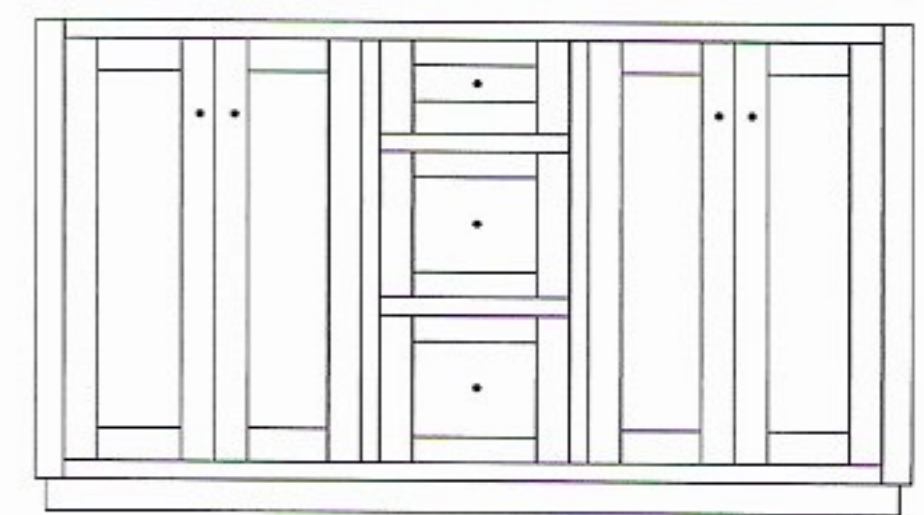

Loekich Vanity Bases

VTK251-L-48

VTK250-24
24"w 35"h 21½"d

VTK250-30
30"w 35"h 21½"d

VTK250-36
36"w 35"h 21½"d

VTK251-R-36
36"w 35"h 21½"d

VTK251-L-36
36"w 35"h 21½"d

VTK251-R-42
42"w 35"h 21½"d

VTK251-L-42
42"w 35"h 21½"d

VTK251-48
48"w 35"h 21½"d

VTK251-R-48
48"w 35"h 21½"d

VTK251-L-48
48"w 35"h 21½"d

VTK251-60
60"w 35"h 21½"d

VTK251D-60
60"w 35"h 21½"d

VTK251D-72
72"w 35"h 21½"d

VTK251-72
72"w 35"h 21½"d