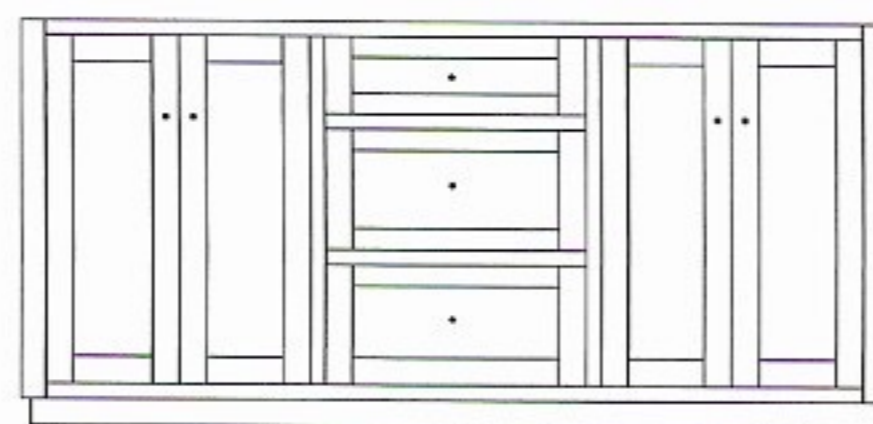

Loekich Vanity Bases

VTK251-L-48

VTK250-24
24"w 35"h 21½"d

VTK250-30
30"w 35"h 21½"d

VTK250-36
36"w 35"h 21½"d

VTK251-R-36
36"w 35"h 21½"d

VTK251-L-36
36"w 35"h 21½"d

VTK251-R-42
42"w 35"h 21½"d

VTK251-L-42
42"w 35"h 21½"d

VTK251-48
48"w 35"h 21½"d

VTK251-R-48
48"w 35"h 21½"d

VTK251-L-48
48"w 35"h 21½"d

VTK251-60
60"w 35"h 21½"d

VTK251D-60
60"w 35"h 21½"d

VTK251D-72
72"w 35"h 21½"d

VTK251-72
72"w 35"h 21½"d